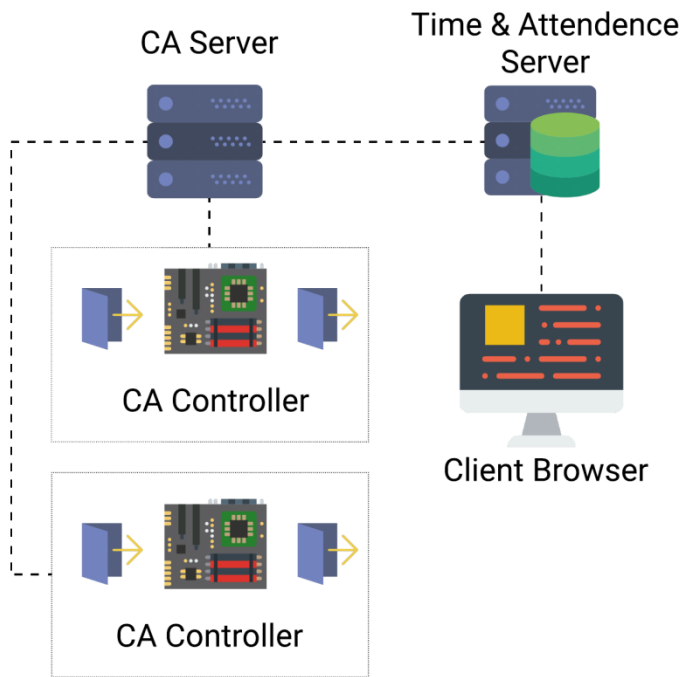

PASSCHIP® Pontaj

Este o solutie moderna, flexibila si puternica pentru managementul angajatilor si generarea de rapoarte si fise de pontaj

Funcții

- Urmări orele de lucru, absențele și orele suplimentare
- Definirea și gestionarea programului de lucru
- Incidente (concediu medical, concediu, etc.)
- Oferă o imagine globală asupra activității angajaților.
- Opțional, permite angajaților să-și vadă propriul program iar managerii de echipă sa poata gestiona programul propriei echipe.
- Generează rapoarte care pot fi vizualizate pe platformă sau exportate în format .xls care pot fi personalizate în funcție de nevoile utilizatorului
- Genereaza fise de pontaj in conformitate cu ultimele legi din Romania

Beneficii

- Platforma de pontaj poate fi integrata cu sistemul de control acces deja existent
- Poate fi integrat cu solutii terța parte de autentificare precum autentificarea biometrica
- Substituit excelent pentru serviciile de patrulare ale personalului de pază
- Poate fi găzduit în totalitate la fața locului asigurand confidentialitate si siguranta

Instalare

Specificatii tehnice

Server	Vine sub forma de masina virtuala
Operating System	Oricare
Processor	Dual Core sau mai mult
RAM	2GB sau mai mult
Spatiu de stocare	1 GB HDD spatiu liber
Numar de utilizatori	Nelimitat
Numar de angajati	Depinde de licenta
Comunicare	IP

Clienti browser suportati:

IE 9+

Chrome 40+

Firefox 36+

Safari 6.2+

Observatii

Sistemul de pontaj PASSCHIP va comunica cu sistemul de control access existent printr-o interfata facuta special pentru fiecare client.